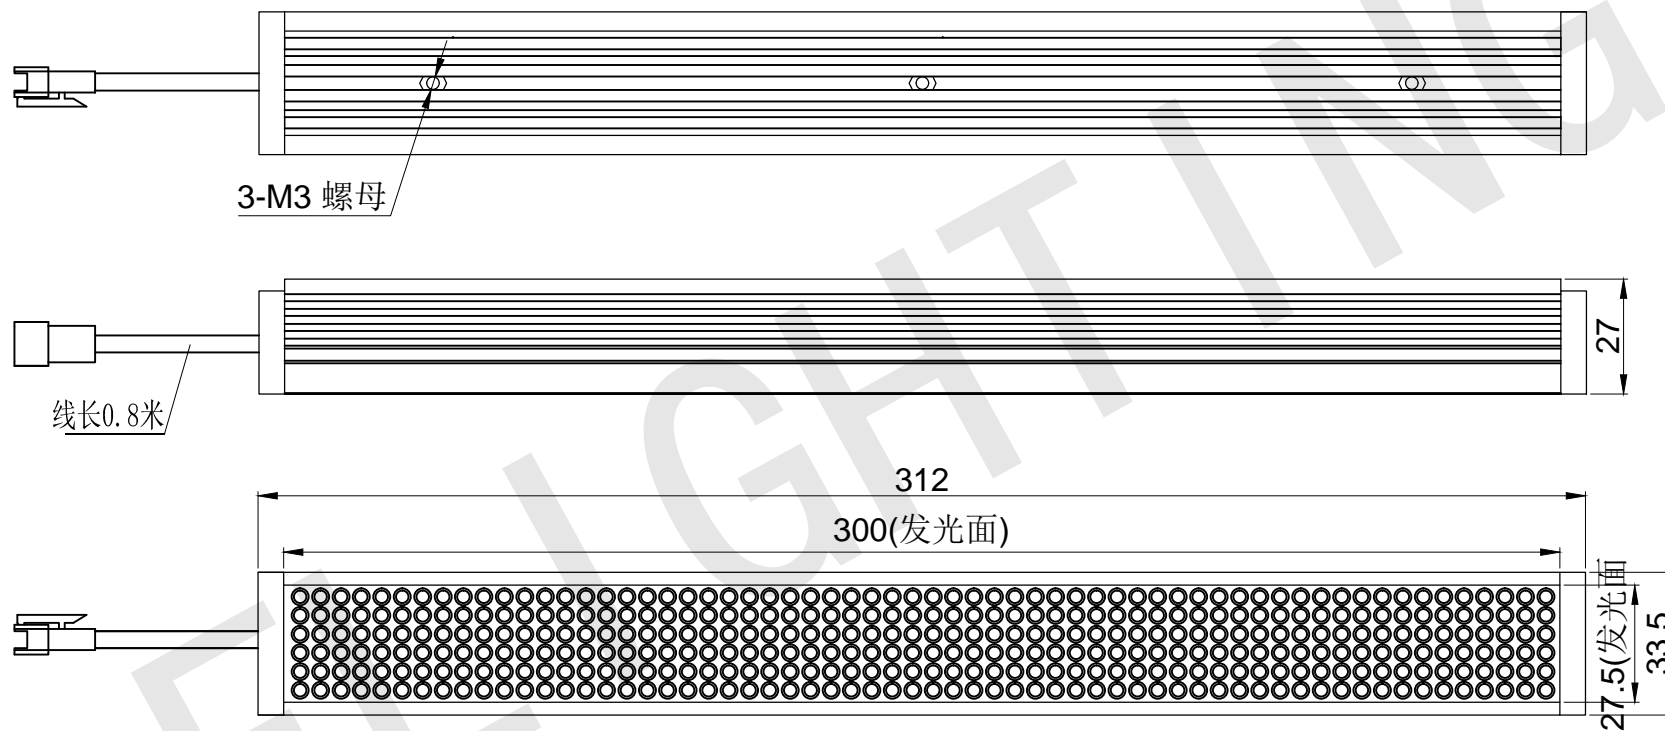

FLIGHTING

追光者

整体尺寸 (装配误差) : -0.5 ~ +1.5mm
电源线长度误差: ±50mm
安装孔尺寸误差: ±0.2mm

光色/Color	功率 Power	电压 voltage	波长 Wavelength	FLIGHTING 追光者 (苏州) 智能科技有限公司			
红外/IR	11W	24V	850nm	品名 Model	FL-B-300X30		
红光/Red	11W	24V	625nm	品号 Number	设计 Design	YJ001	
绿光/Green	13.8W	24V	525nm	颜色 Color	黑色	审核 Audit	
蓝光/Blue	13.8W	24V	470nm	版次 Version	A	日期 Date	2021/03/15
白光/White	13.8W	24V					