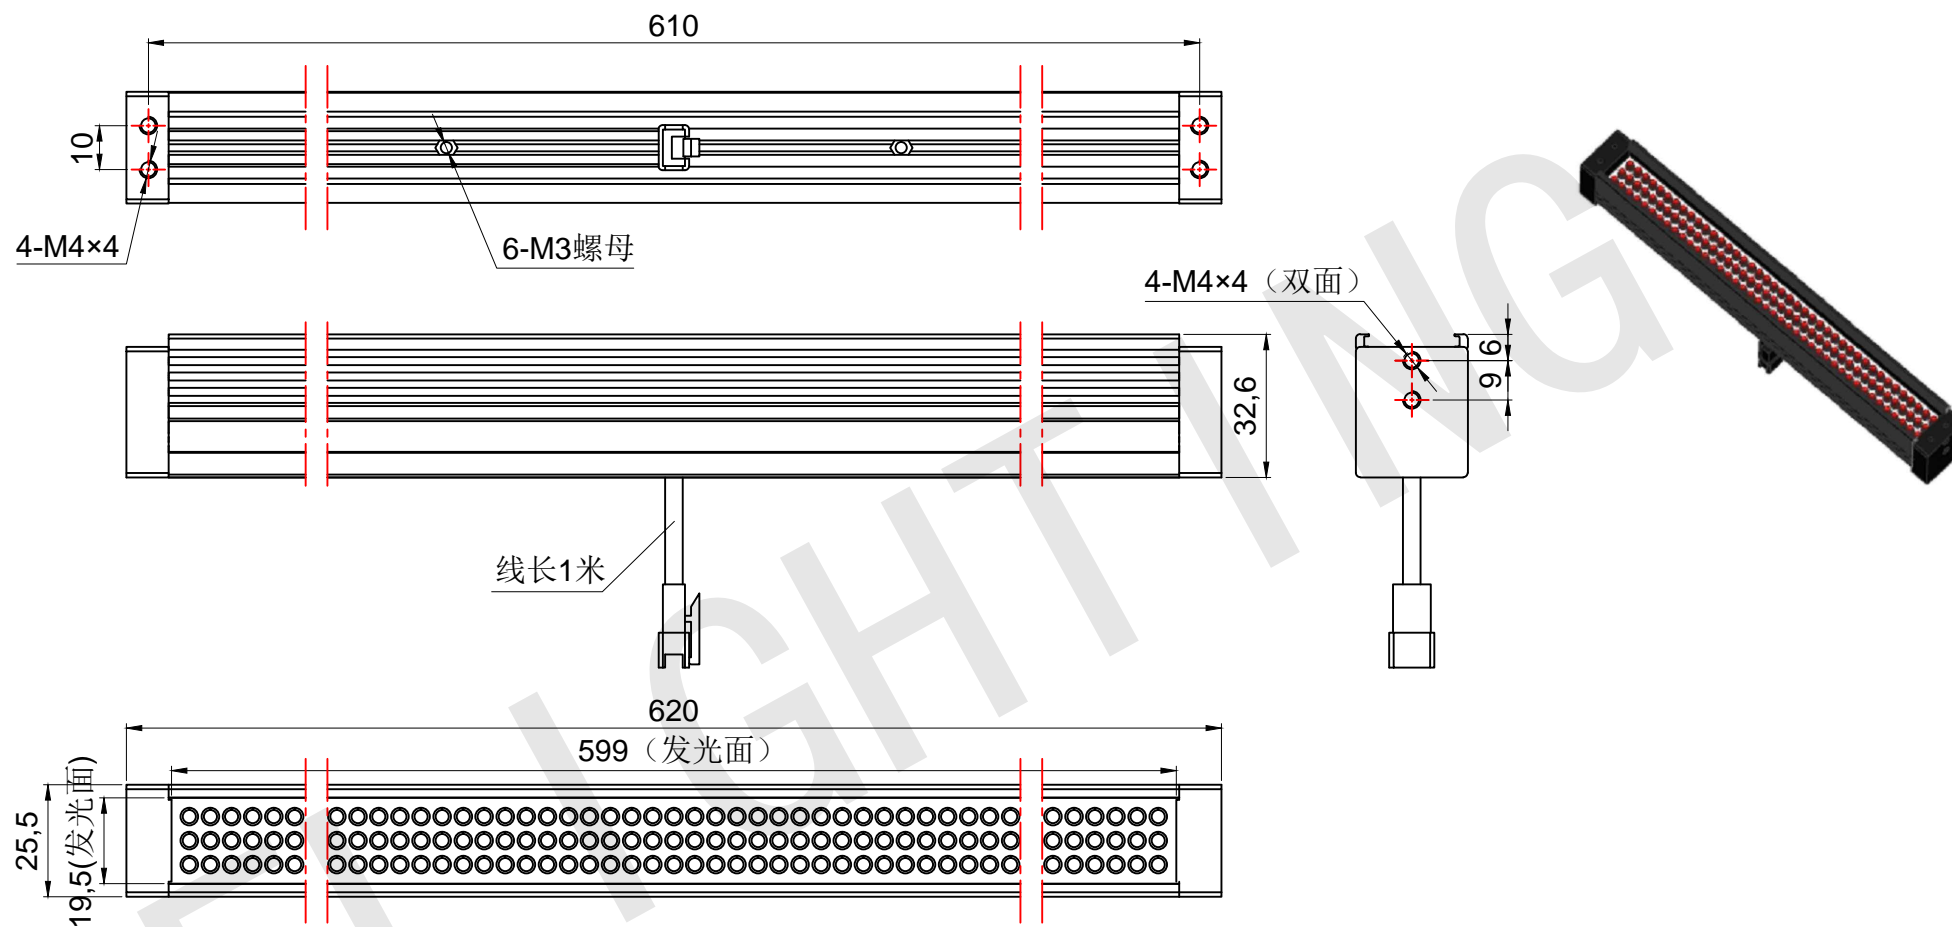

FLIGHTING

追光者

整体尺寸 (装配误差) : -0.5 ~ +1.5mm
电源线长度误差: ±50mm
安装孔尺寸误差: ±0.2mm

光色/Color	功率 Power	电压 voltage	波长 Wavelength	FLIGHTING 追光者 (苏州) 智能科技有限公司			
红外/IR	12W	24V	850nm	品名 Model	FL-B-600X20		
红光/Red	12W	24V	625nm	品号 Number	设计 Design	YJ001	
绿光/Green	15W	24V	525nm	颜色 Color	黑色	审核 Audit	
蓝光/Blue	15W	24V	470nm	版次 Version	A	日期 Date	2021/03/15
白光/White	15W	24V					