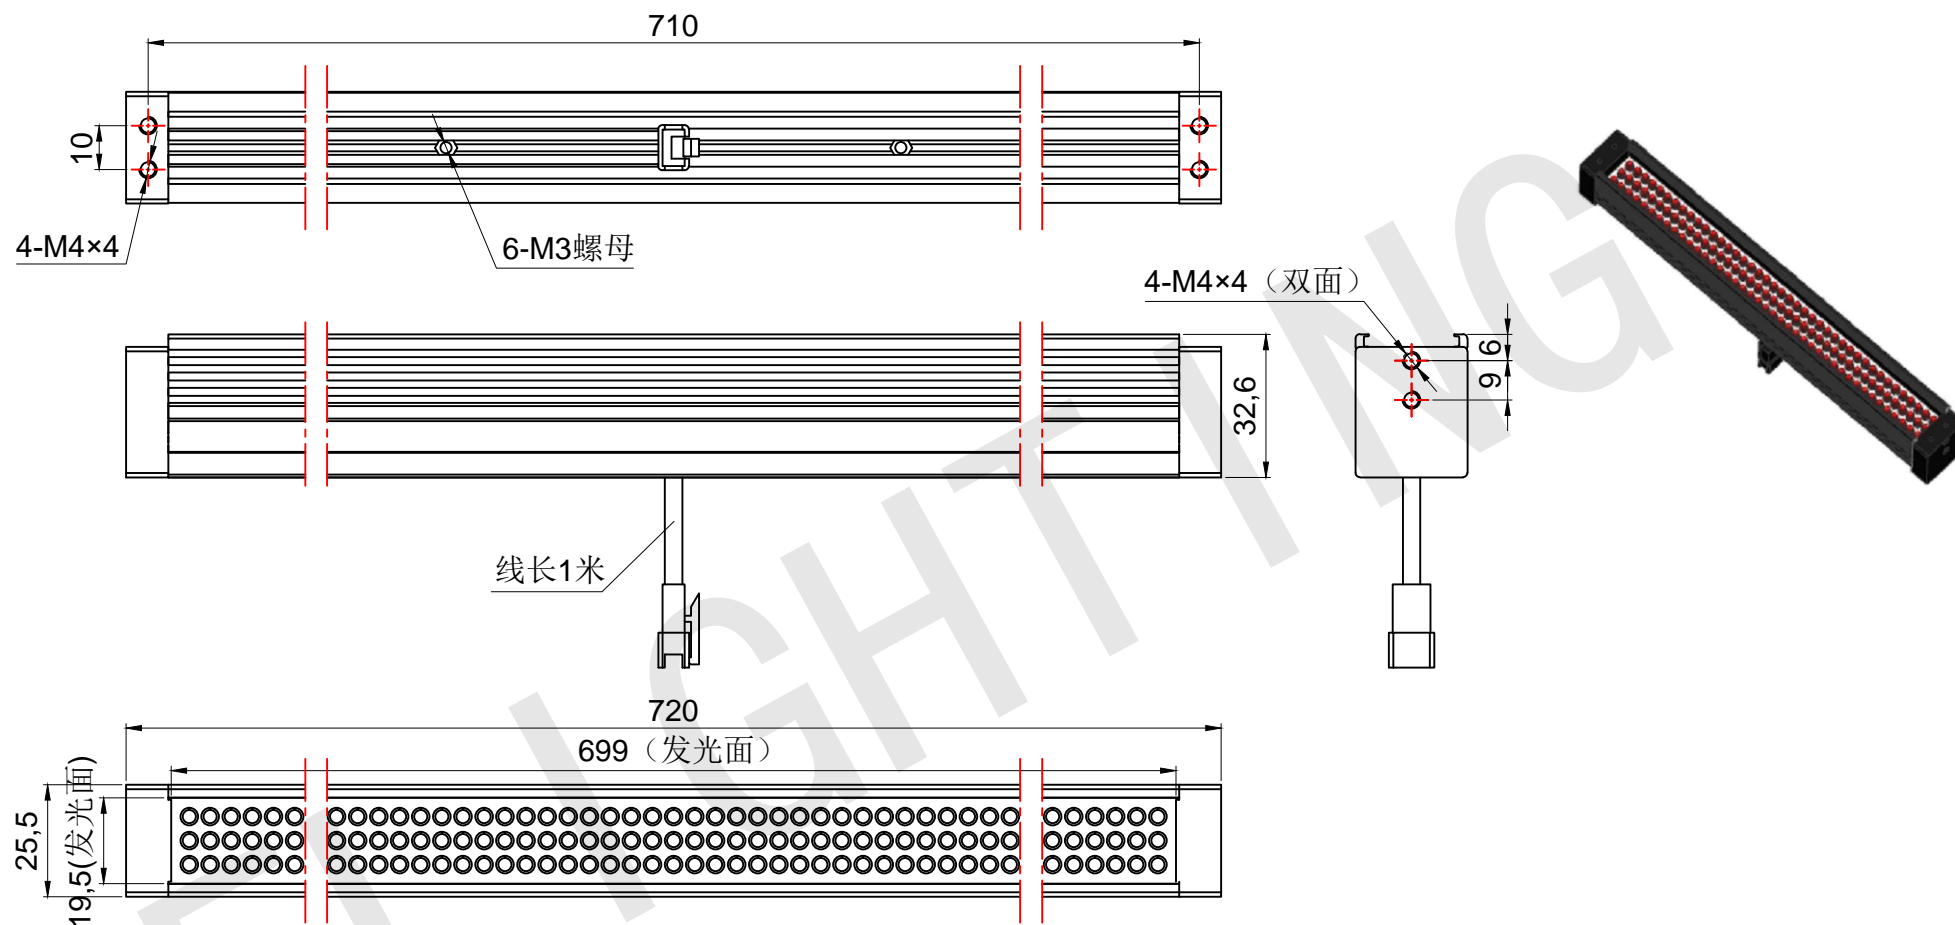

**FLIGHTING**

追光者

整体尺寸 (装配误差) : -0.5 ~ +1.5mm

电源线长度误差: ±50mm

安装孔尺寸误差: ±0.2mm

光色/Color	功率 Power	电压 voltage	波长 Wavelength	<b>FLIGHTING</b> 追光者 (苏州) 智能科技有限公司		
红外/IR	14W	24V	850nm	品名 Model	FL-B-700X20	
红光/Red	14W	24V	625nm	品号 Number	设计 Design	YJ001
绿光/Green	17.5W	24V	525nm	颜色 Color	黑色	审核 Audit
蓝光/Blue	17.5W	24V	470nm	版次 Version	A	日期 Date
白光/White	17.5W	24V				2021/03/15