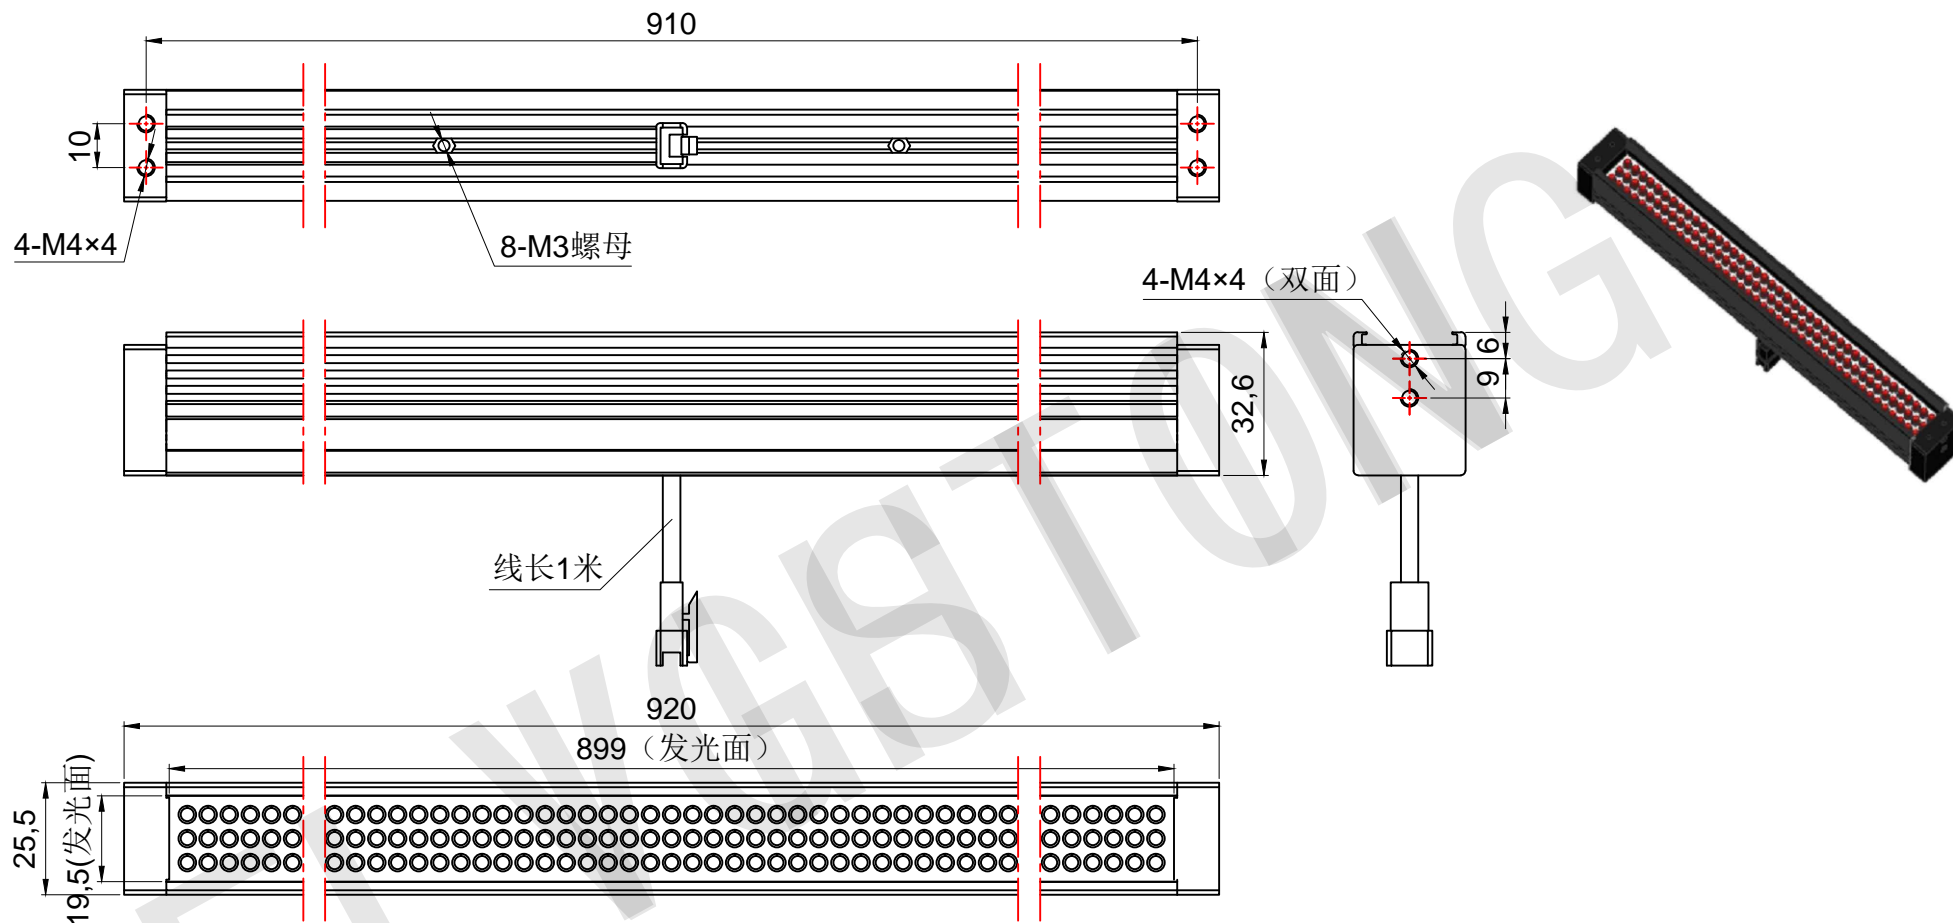

**FLIGHTING**

追光者

整体尺寸 (装配误差) : -0.5 ~ +1.5mm

电源线长度误差: ±50mm

安装孔尺寸误差: ±0.2mm

光色/Color	功率/Power	电压/voltage	波长/Wavelength	<b>FLIGHTING</b> 追光者 (苏州) 智能科技有限公司			
红外/IR	18.4W	24V	850nm	品名/Model	FL-B-900X20		
红光/Red	18.4W	24V	625nm	品号/Number	设计/Design	YJ001	
绿光/Green	23W	24V	525nm	颜色/Color	黑色	审核/Audit	
蓝光/Blue	23W	24V	470nm	版次/Version	A	日期/Date	2021/03/15
白光/White	23W	24V					