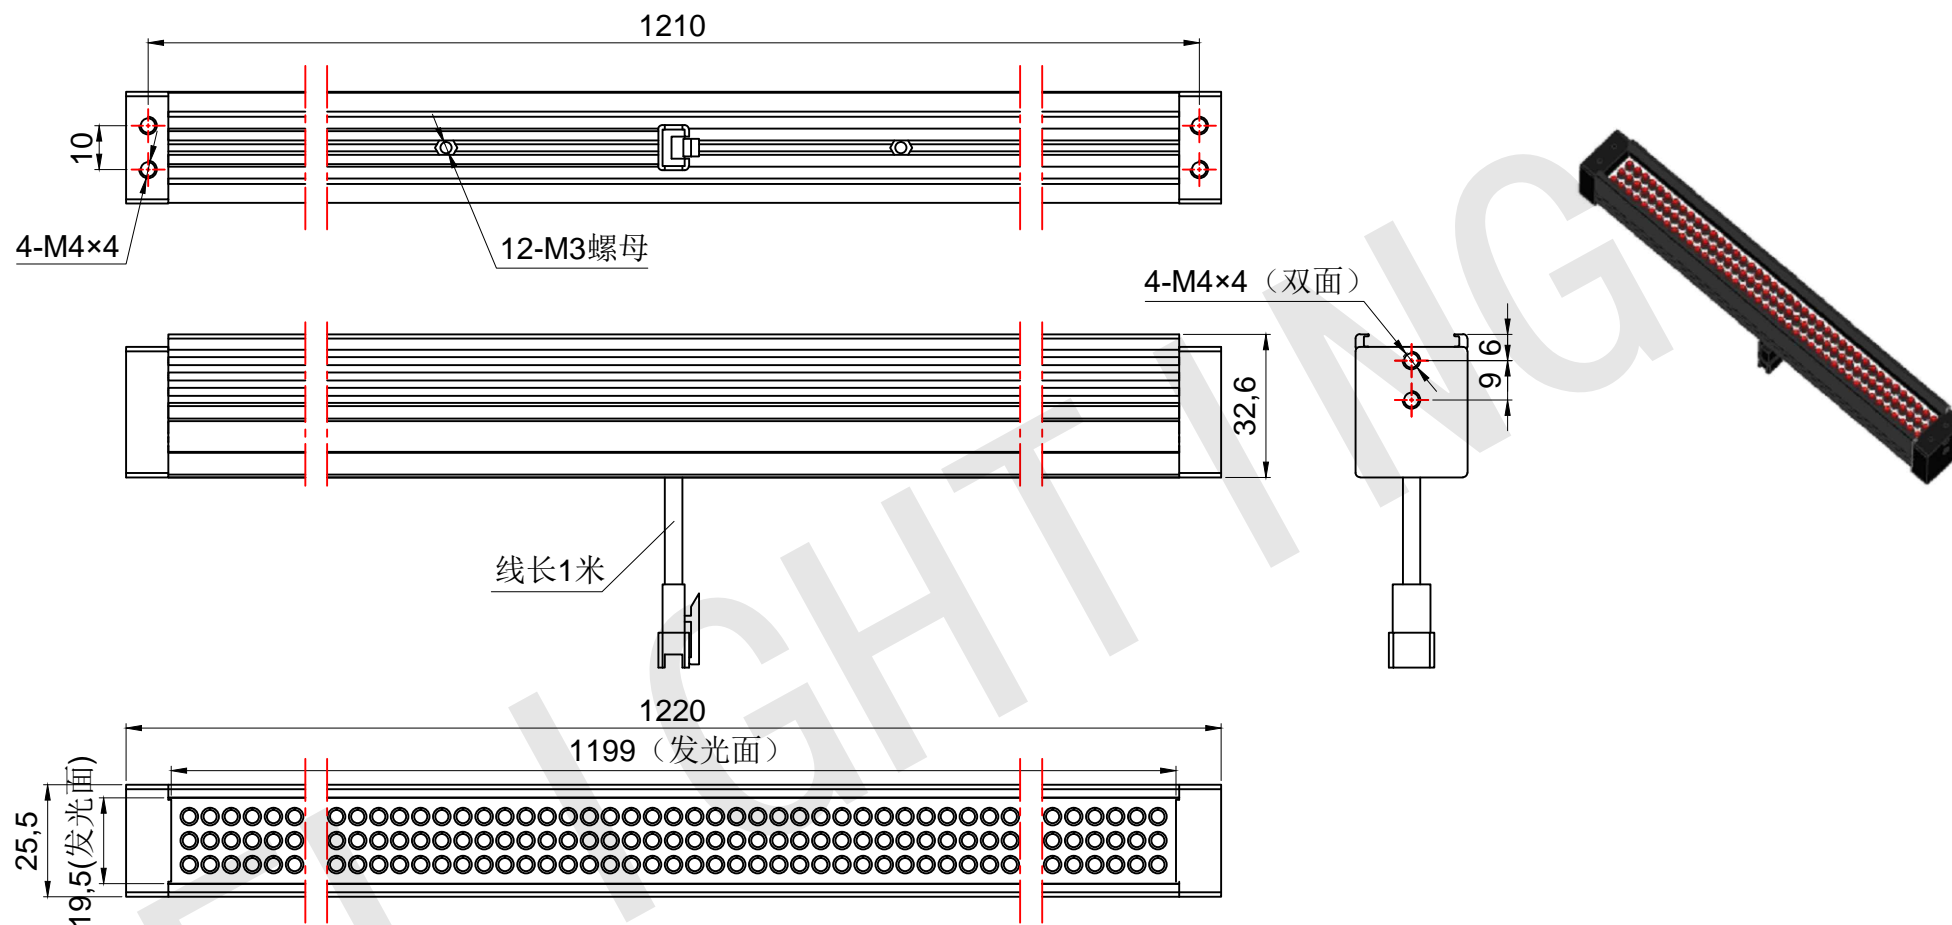

FLIGHTING

追光者

整体尺寸 (装配误差) : -0.5 ~ +1.5mm
 电源线长度误差: ±50mm
 安装孔尺寸误差: ±0.2mm

光色/Color	功率 Power	电压 voltage	波长 Wavelength	FLIGHTING 追光者 (苏州) 智能科技有限公司		
红外/IR	25.6W	24V	850nm	品名 Model	FL-B-1200X20	
红光/Red	25.6W	24V	625nm	品号 Number	设计 Design	YJ001
绿光/Green	32W	24V	525nm	颜色 Color	黑色	审核 Audit
蓝光/Blue	32W	24V	470nm	版次 Version	A	日期 Date
白光/White	32W	24V				2021/03/15