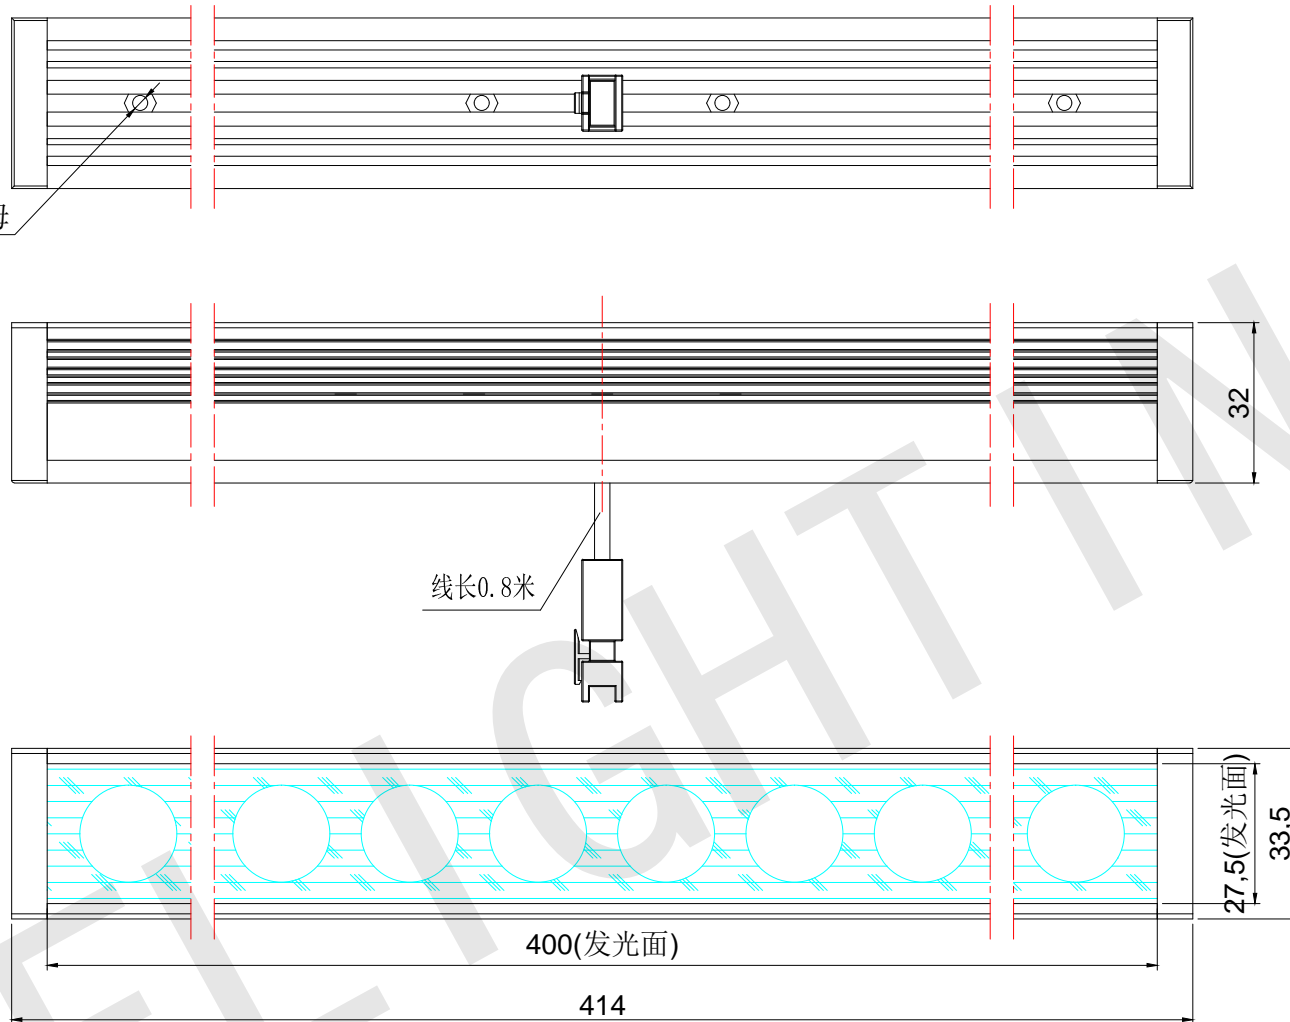

FLIGHTING

追光者

6-M3 螺母

整体尺寸 (装配误差) : -0.5 ~ +1.5mm

电源线长度误差: ±50mm

安装孔尺寸误差: ±0.2mm

光色/Color	功率 Power	电压 voltage	波长 Wavelength	FLIGHTING 追光者 (苏州) 智能科技有限公司		
红外/IR	15.7W	24V	850nm	品名 Model	FL-BH-400X25	
红光/Red	15.7W	24V	625nm	品号 Number	设计 Design	YJ001
绿光/Green	19.6W	24V	525nm	颜色 Color	黑色	审核 Audit
蓝光/Blue	19.6W	24V	470nm	版次 Version	A	日期 Date
白光/White	19.6W	24V				2021/03/15