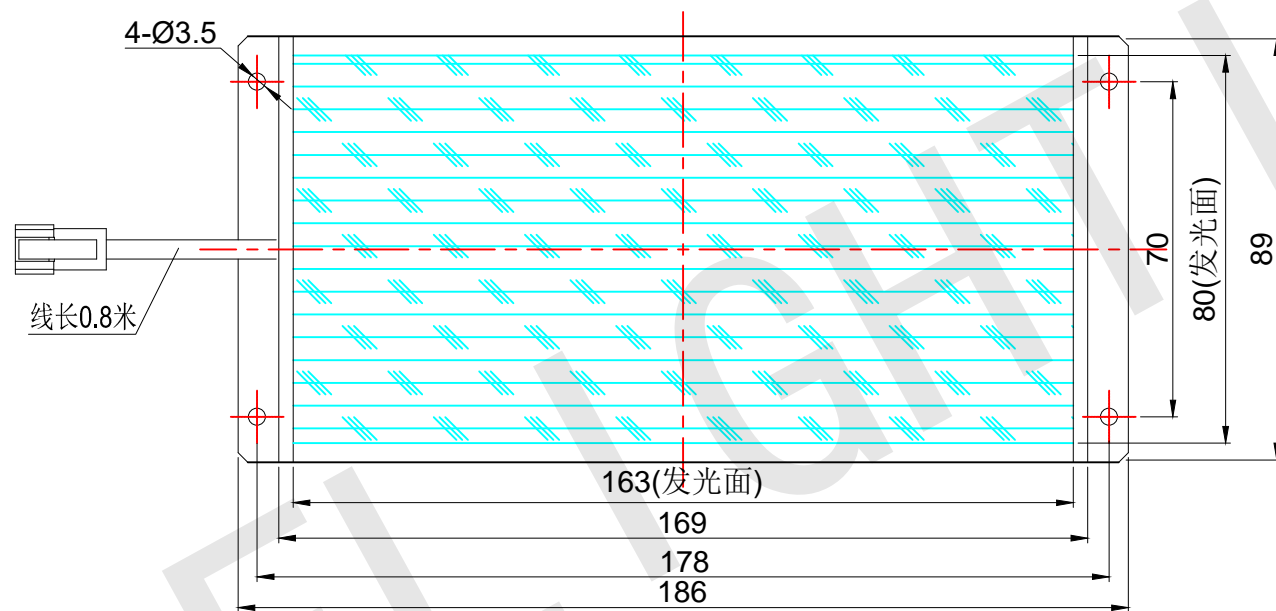

**FLIGHTING**

追光者

整体尺寸 (装配误差) : -0.5 ~ +1.5mm  
 电源线长度误差: ±50mm  
 安装孔尺寸误差: ±0.2mm

光色/Color	功率 Power	电压 voltage	波长 Wavelength	<b>FLIGHTING</b> 追光者 (苏州) 智能科技有限公司			
红外/IR	8W	24V	850nm	品名 Model	FL-S-160X80		
红光/Red	8W	24V	625nm	品号 Number	设计 Design	YJ001	
绿光/Green	10W	24V	525nm	颜色 Color	黑色	审核 Audit	
蓝光/Blue	10W	24V	470nm	版次 Version	A	日期 Date	2021/03/15
白光/White	10W	24V					