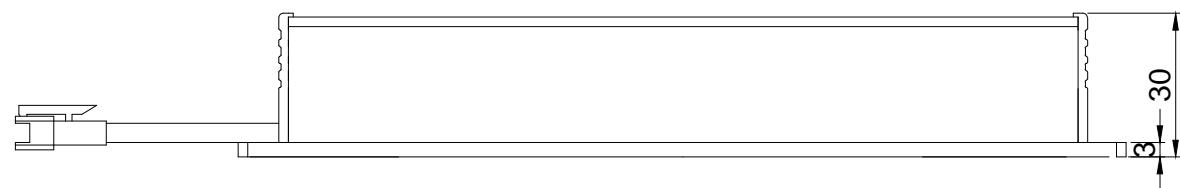

**FLIGHTING**

追光者

整体尺寸 (装配误差) : -0.5 ~ +1.5mm  
 电源线长度误差: ±50mm  
 安装孔尺寸误差: ±0.2mm

光色/Color	功率 Power	电压 voltage	波长 Wavelength	<b>FLIGHTING</b> 追光者 (苏州) 智能科技有限公司			
红外/IR	8W	24V	850nm	品名 Model	FL-S-160X80		
红光/Red	8W	24V	625nm	品号 Number	设计 Design	YJ001	
绿光/Green	10W	24V	525nm	颜色 Color	黑色	审核 Audit	
蓝光/Blue	10W	24V	470nm	版次 Version	A	日期 Date	2021/03/15
白光/White	10W	24V					