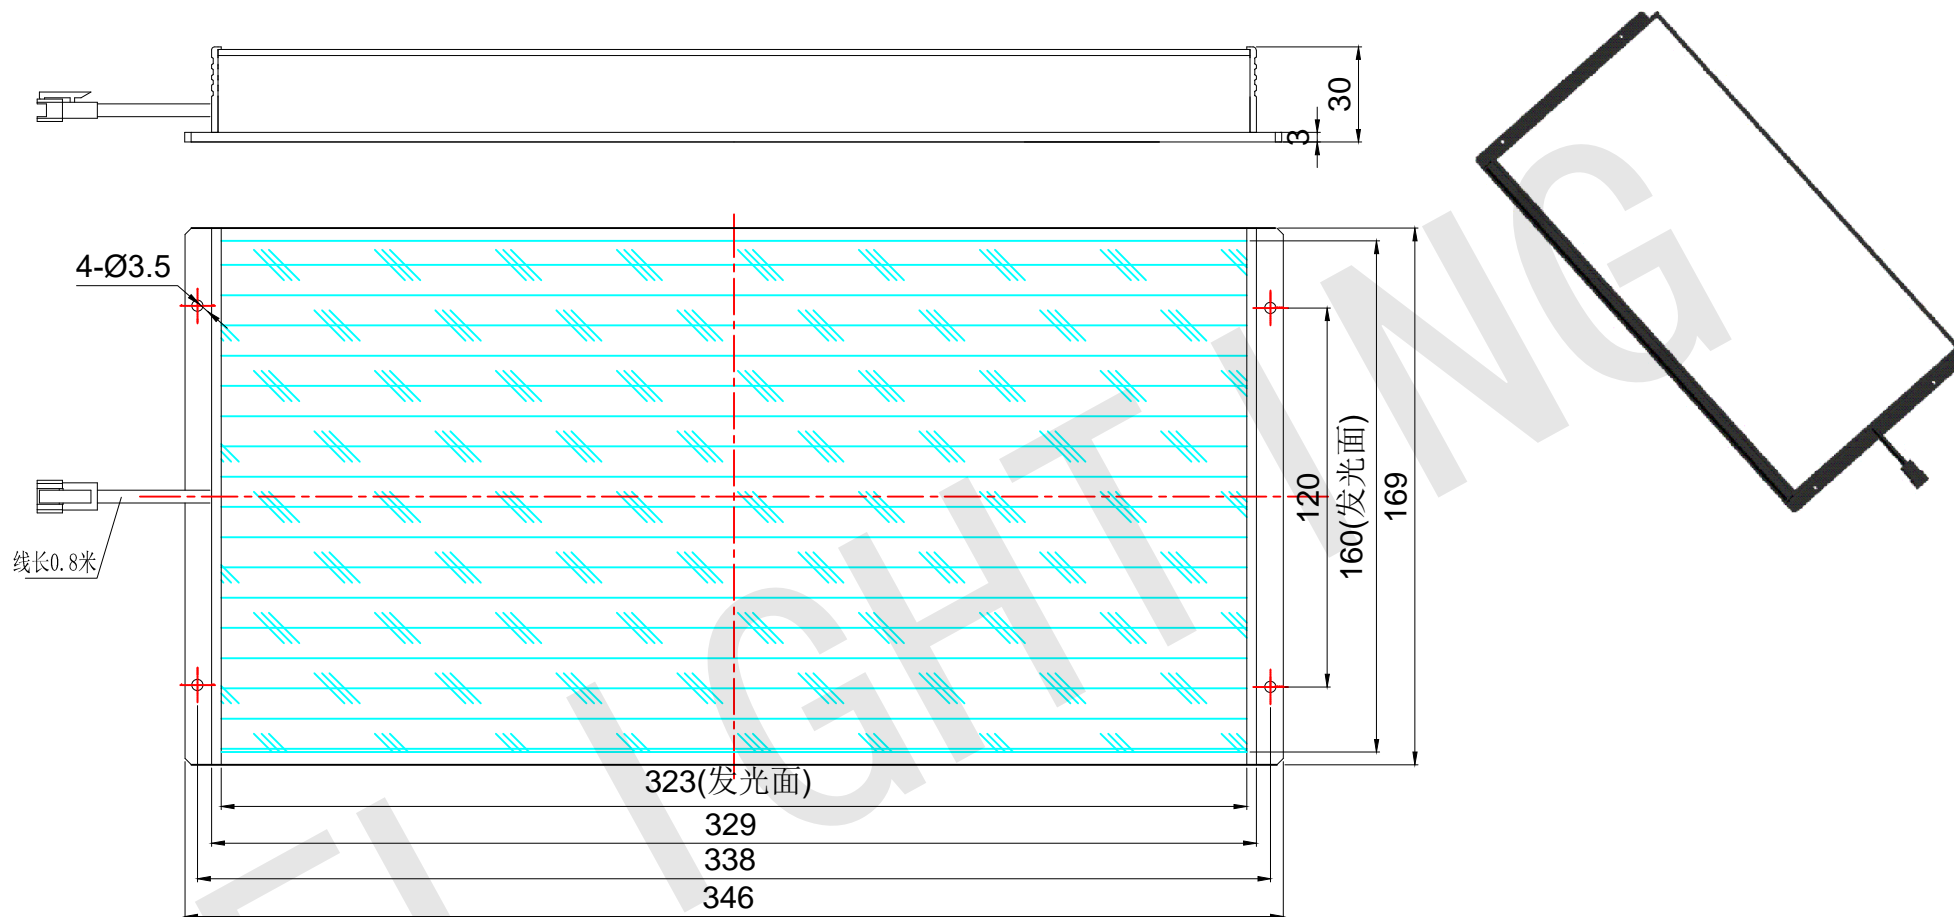

**FLIGHTING**

追光者

整体尺寸 (装配误差) : -0.5 ~ +1.5mm  
电源线长度误差: ±50mm  
安装孔尺寸误差: ±0.2mm

光色/Color	功率 Power	电压 voltage	波长 Wavelength	<b>FLIGHTING</b> 追光者 (苏州) 智能科技有限公司			
红外/IR	30.4W	24V	850nm	品名 Model	FL-S-160X320		
红光/Red	30.4W	24V	625nm	品号 Number	设计 Design	YJ001	
绿光/Green	38W	24V	525nm	颜色 Color	黑色	审核 Audit	
蓝光/Blue	38W	24V	470nm	版次 Version	A	日期 Date	2021/03/15
白光/White	38W	24V					