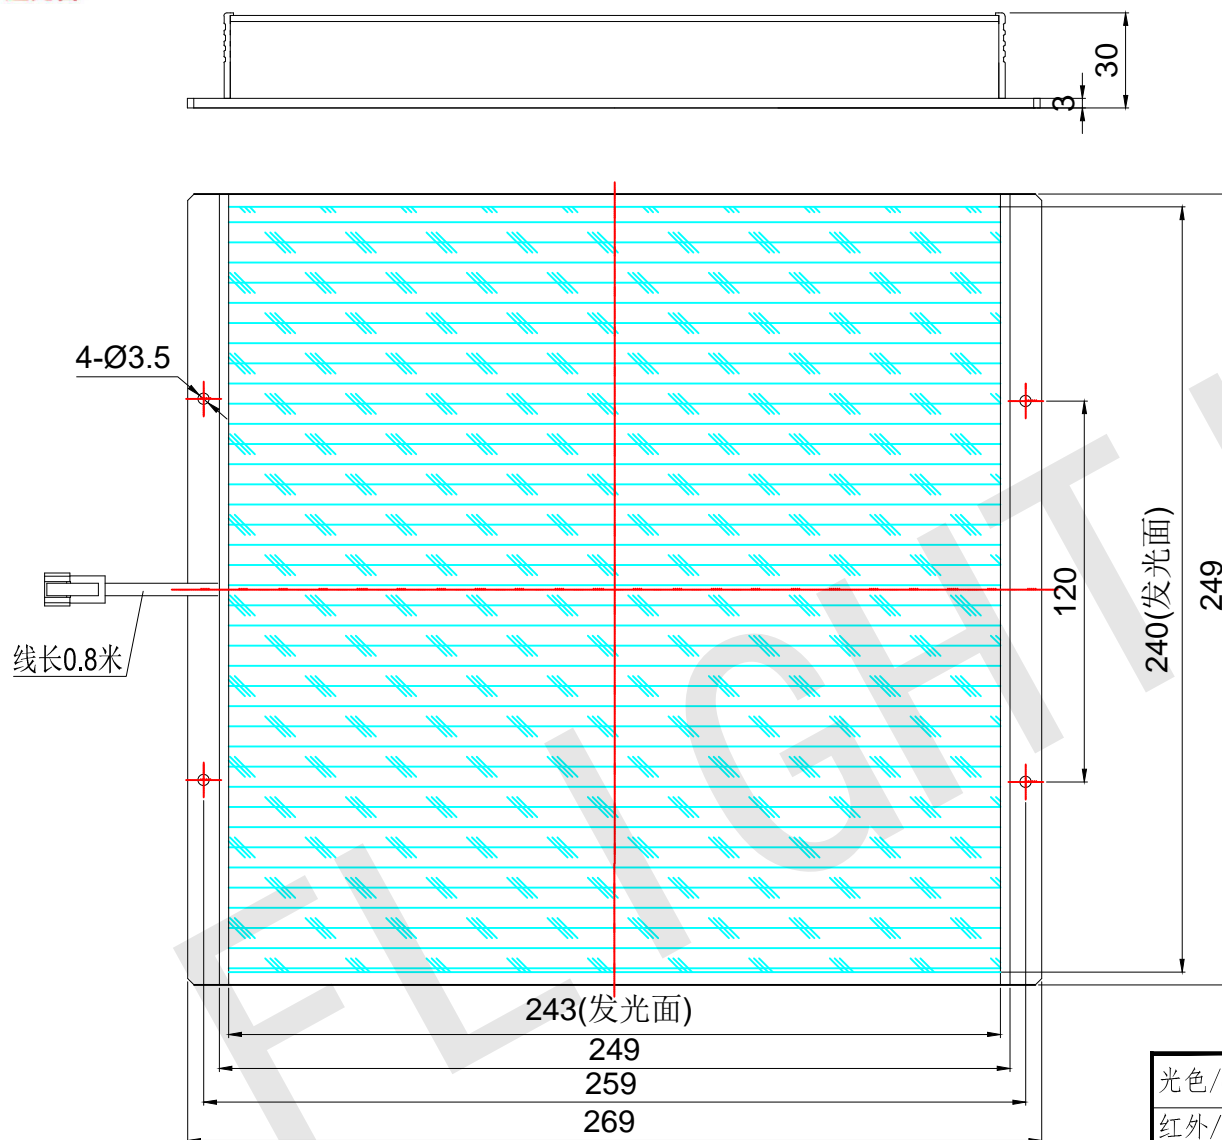

FLIGHTING

追光者

整体尺寸 (装配误差) : -0.5 ~ +1.5mm
电源线长度误差: ±50mm
安装孔尺寸误差: ±0.2mm

光色/Color	功率 Power	电压 voltage	波长 Wavelength	FLIGHTING 追光者 (苏州) 智能科技有限公司			
红外/IR	36W	24V	850nm	品名 Model	FL-S-240X240		
红光/Red	36W	24V	625nm	品号 Number	设计 Design	YJ001	
蓝光/Blue	45W	24V	525nm	颜色 Color	黑色	审核 Audit	
白光/White	45W	24V	470nm	版次 Version	A	日期 Date	2021/03/15