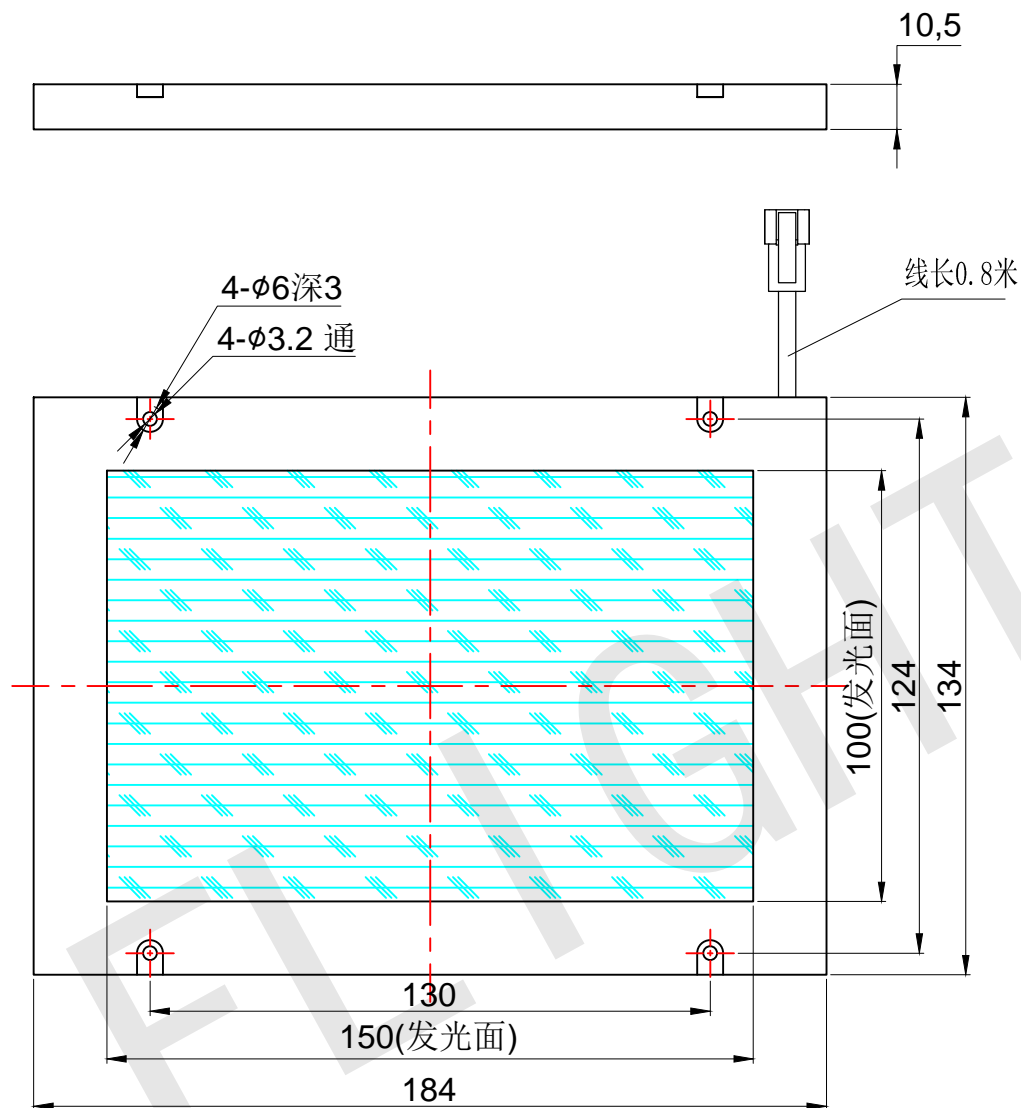

**FLIGHTING**

追光者

整体尺寸 (装配误差) : -0.5 ~ +1.5mm  
电源线长度误差: ±50mm  
安装孔尺寸误差: ±0.2mm

光色/Color	功率 Power	电压 voltage	波长 Wavelength	<b>FLIGHTING</b> 追光者 (苏州) 智能科技有限公司			
红外/IR	9.6W	24V	850nm	品名 Model	FL-SLG-100X150		
红光/Red	9.6W	24V	625nm	品号 Number	设计 Design	YJ001	
绿光/Green	12W	24V	525nm	颜色 Color	黑色	审核 Audit	
蓝光/Blue	12W	24V	470nm	版次 Version	A	日期 Date	2021/03/15
白光/White	12W	24V					