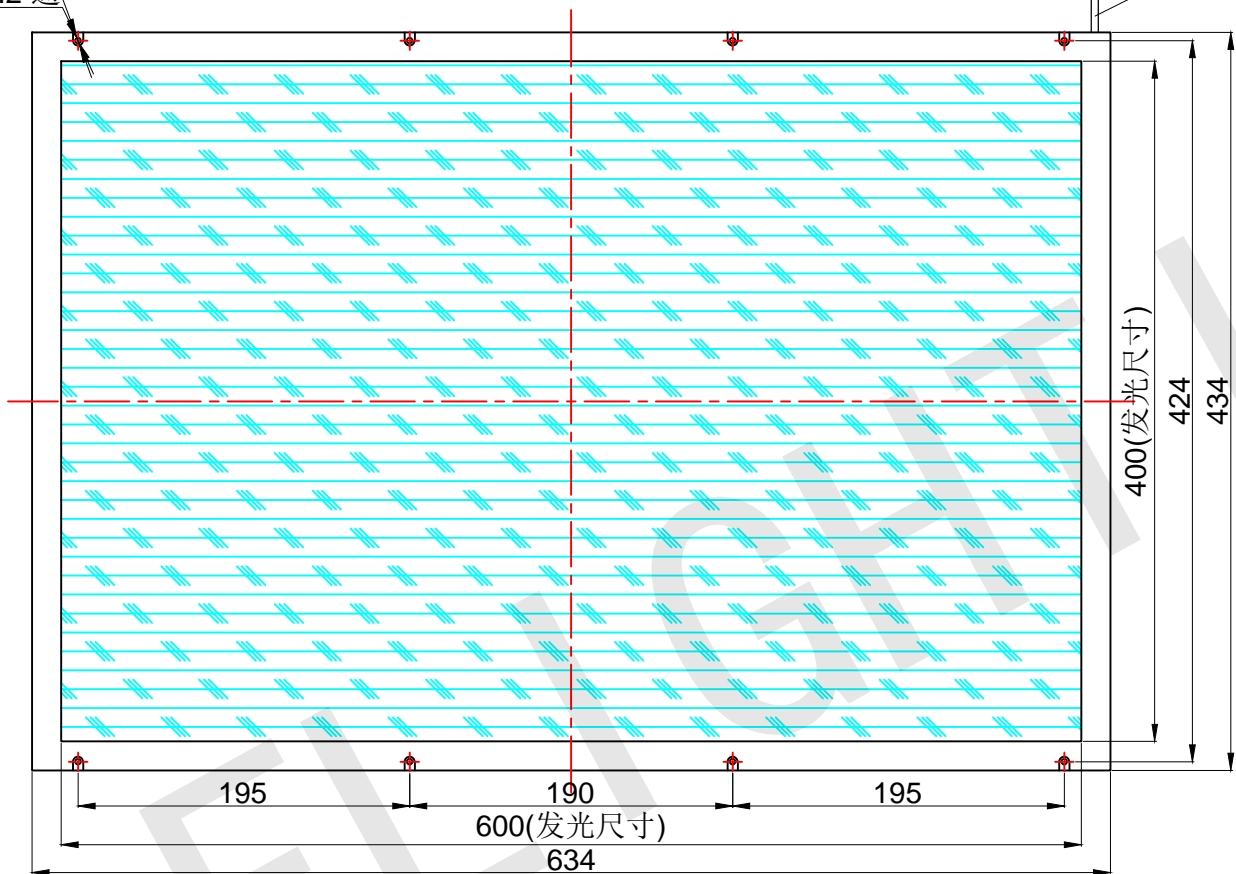

**FLIGHTING**

追光者

8- $\phi$ 6深3  
8- $\phi$ 3.2通

10.5  
线长0.8米

整体尺寸 (装配误差) : -0.5 ~ +1.5mm  
电源线长度误差:  $\pm$ 50mm  
安装孔尺寸误差:  $\pm$ 0.2mm

光色/Color	功率 Power	电压 voltage	波长 Wavelength	<b>FLIGHTING</b> 追光者 (苏州) 智能科技有限公司			
红外/IR	45W	24V	850nm	品名 Model	FL-SLG-600X400		
红光/Red	45W	24V	625nm	品号 Number	设计 Design	YJ001	
绿光/Green	56W	24V	525nm	颜色 Color	黑色	审核 Audit	
蓝光/Blue	56W	24V	470nm	版次 Version	A	日期 Date	2021/03/15
白光/White	56W	24V					