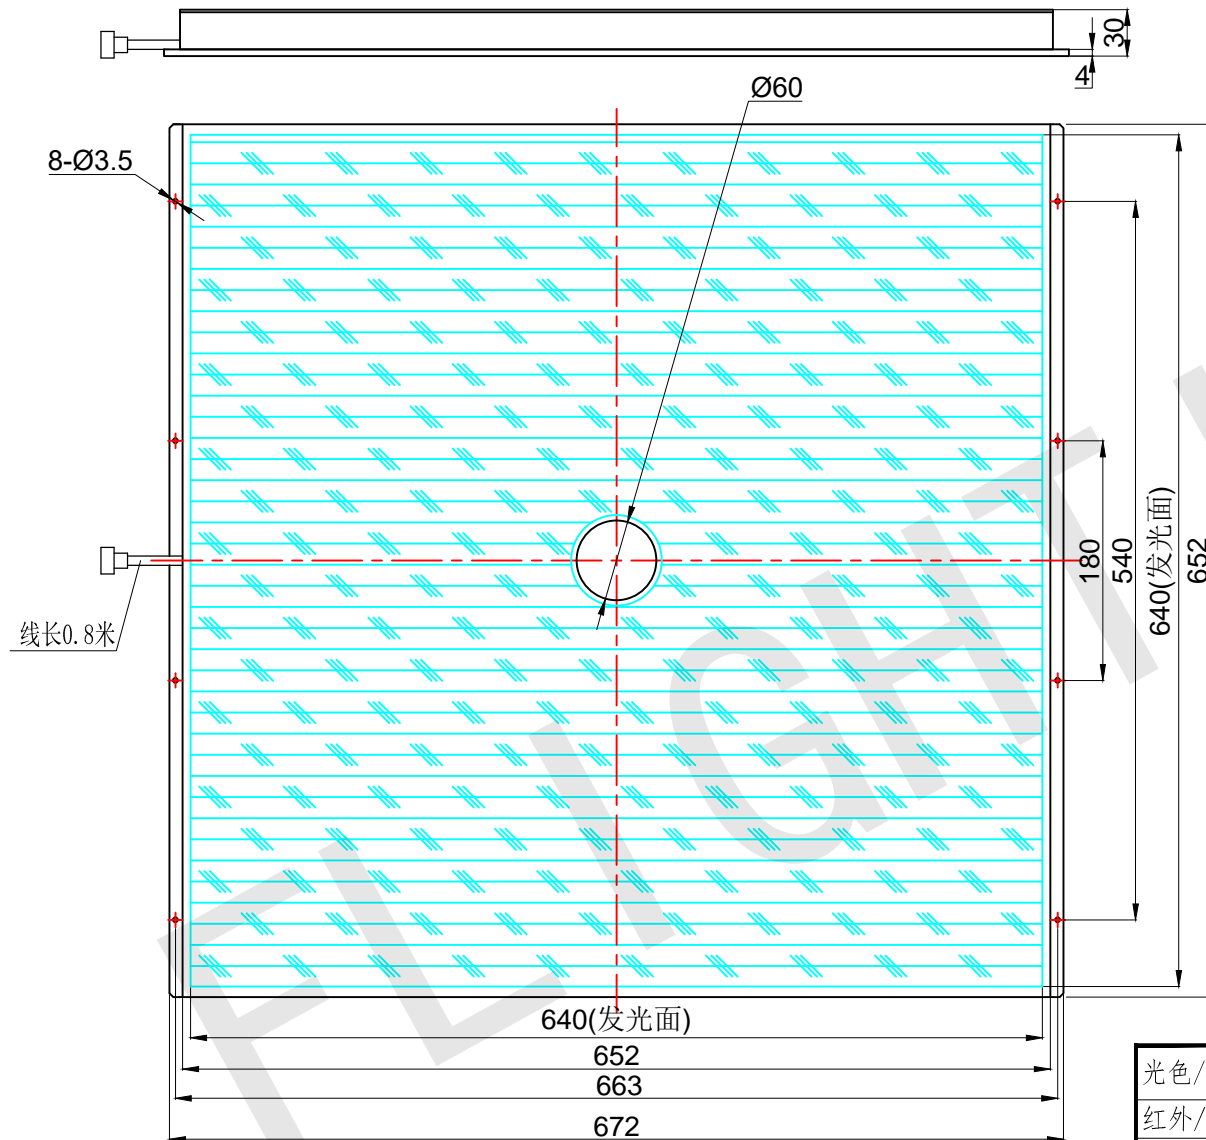

FLIGHTING

追光者

整体尺寸 (装配误差) : -0.5 ~ +1.5mm
 电源线长度误差: ± 50 mm
 安装孔尺寸误差: ± 0.2 mm

光色/Color	功率 Power	电压 voltage	波长 Wavelength	FLIGHTING 追光者 (苏州) 智能科技有限公司			
红外/IR	210W	24V	850nm	品名 Model	FL-S0-640X640		
红光/Red	210W	24V	625nm	品号 Number	设计 Design	YJ001	
绿光/Green	260W	24V	525nm	颜色 Color	黑色	审核 Audit	
蓝光/Blue	260W	24V	470nm	版次 Version	A	日期 Date	2021/03/15
白光/White	260W	24V					