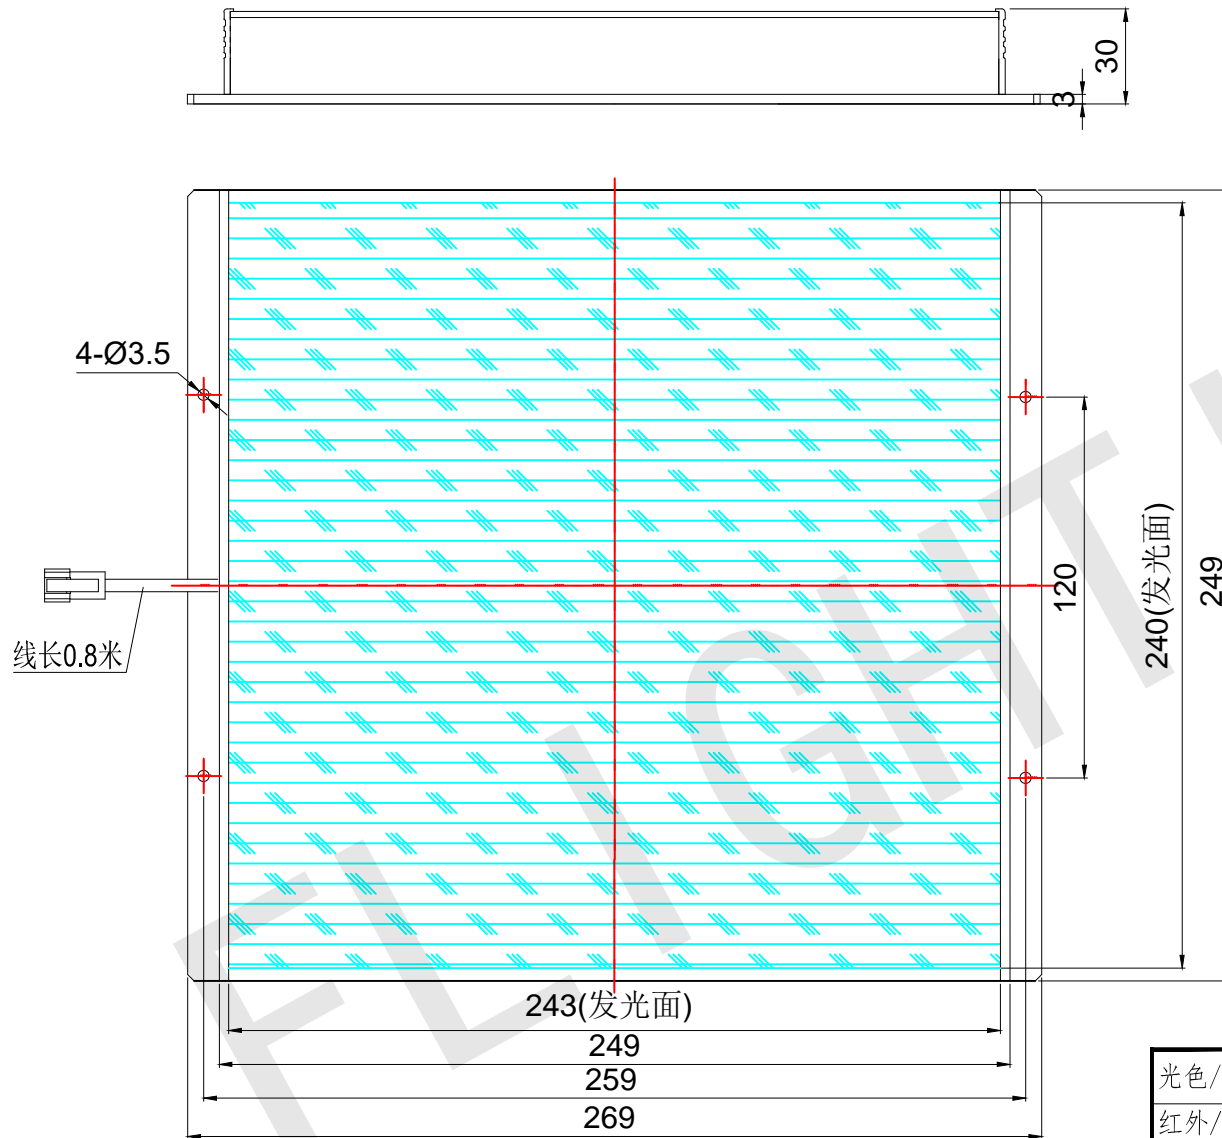

FLIGHTING

追光者

整体尺寸 (装配误差) : -0.5 ~ +1.5mm
电源线长度误差: ±50mm
安装孔尺寸误差: ±0.2mm

光色/Color	功率 Power	电压 voltage	波长 Wavelength	FLIGHTING 追光者 (苏州) 智能科技有限公司			
红外/IR	36W	24V	850nm	品名 Model	FL-SP-240X240		
红光/Red	36W	24V	625nm	品号 Number	设计 Design	YJ001	
蓝光/Blue	45W	24V	525nm	颜色 Color	黑色	审核 Audit	
白光/White	45W	24V	470nm	版次 Version	A	日期 Date	2021/03/15