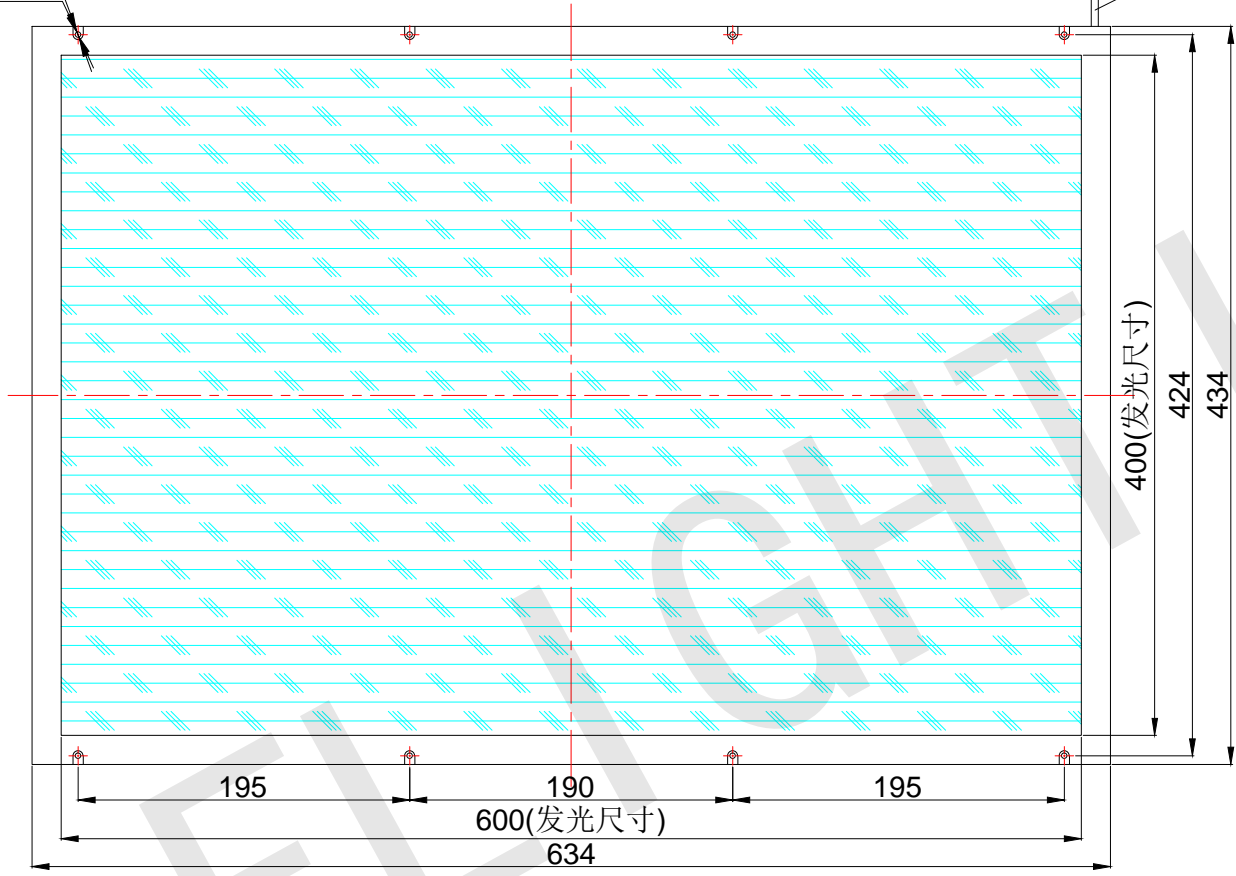

**FLIGHTING**

追光者

8-φ6深3  
8-φ3.2通

12.5  
线长0.8米

整体尺寸 (装配误差) : -0.5 ~ +1.5mm  
 电源线长度误差: ±50mm  
 安装孔尺寸误差: ±0.2mm

光色/Color	功率 Power	电压 voltage	波长 Wavelength	<b>FLIGHTING</b> 追光者 (苏州) 智能科技有限公司		
红外/IR	45W	24V	850nm	品名 Model	FL-SLGP-600X400	
红光/Red	45W	24V	625nm	品号 Number	设计 Design	YJ001
蓝光/Blue	56W	24V	525nm	颜色 Color	审核 Audit	
白光/White	56W	24V	470nm			
				版次 Version	A	日期 Date 2021/03/15