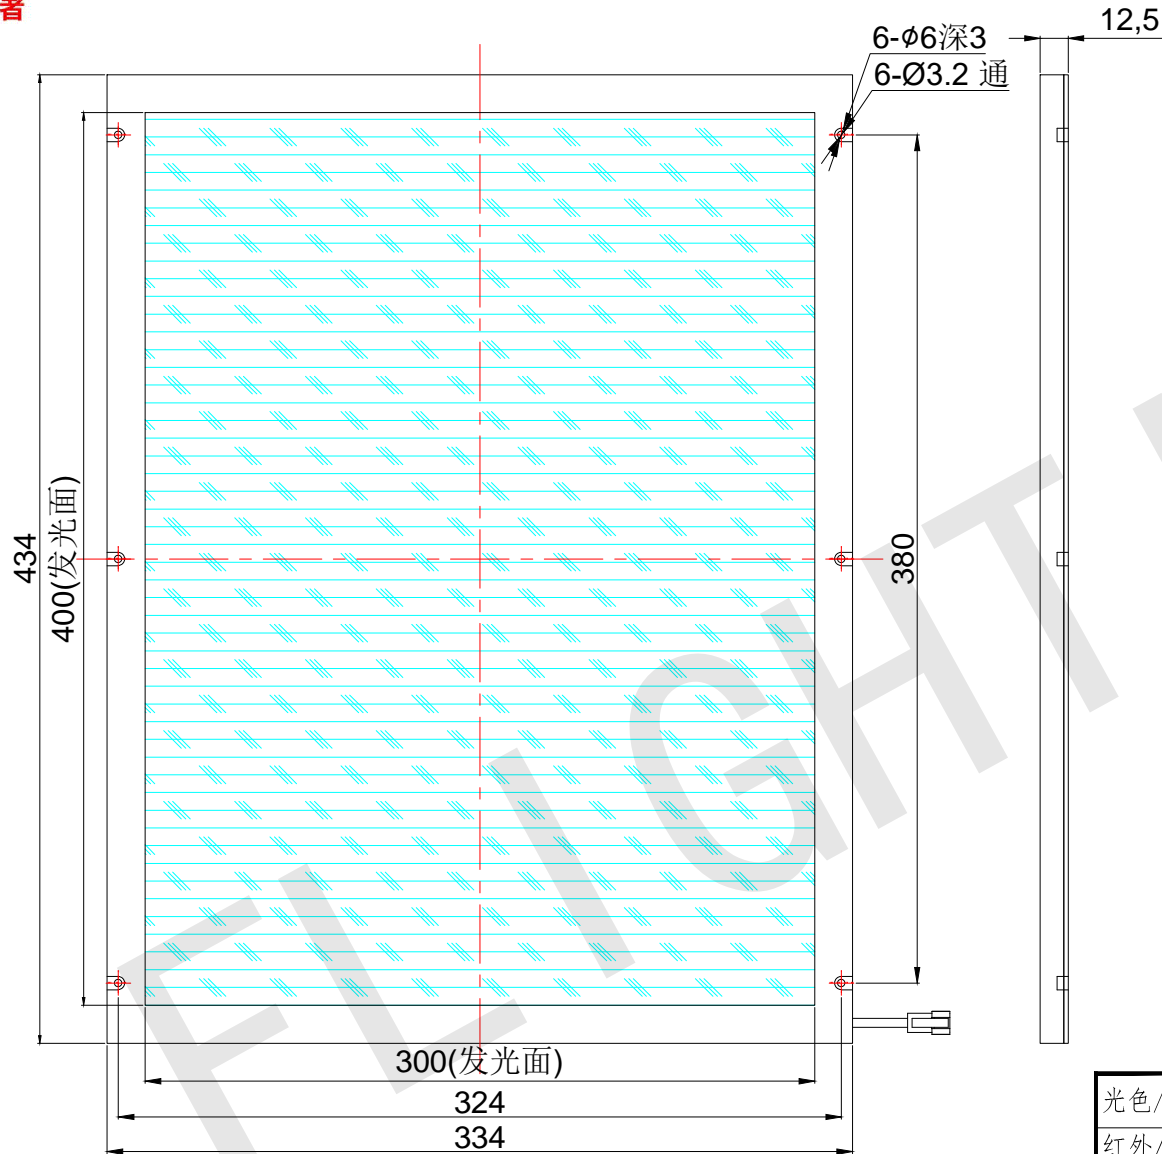

**FLIGHTING**

追光者

整体尺寸 (装配误差) : -0.5 ~ +1.5mm  
电源线长度误差: ±50mm  
安装孔尺寸误差: ±0.2mm

光色/Color	功率 Power	电压 voltage	波长 Wavelength	<b>FLIGHTING</b> 追光者 (苏州) 智能科技有限公司			
红外/IR	34W	24V	850nm	品名 Model	FL-SLGP-400X300		
红光/Red	34W	24V	625nm	品号 Number	设计 Design	YJ001	
绿光/Green	42W	24V	525nm	颜色 Color	黑色	审核 Audit	
蓝光/Blue	42W	24V	470nm	版次 Version	A	日期 Date	2021/03/15
白光/White	42W	24V					